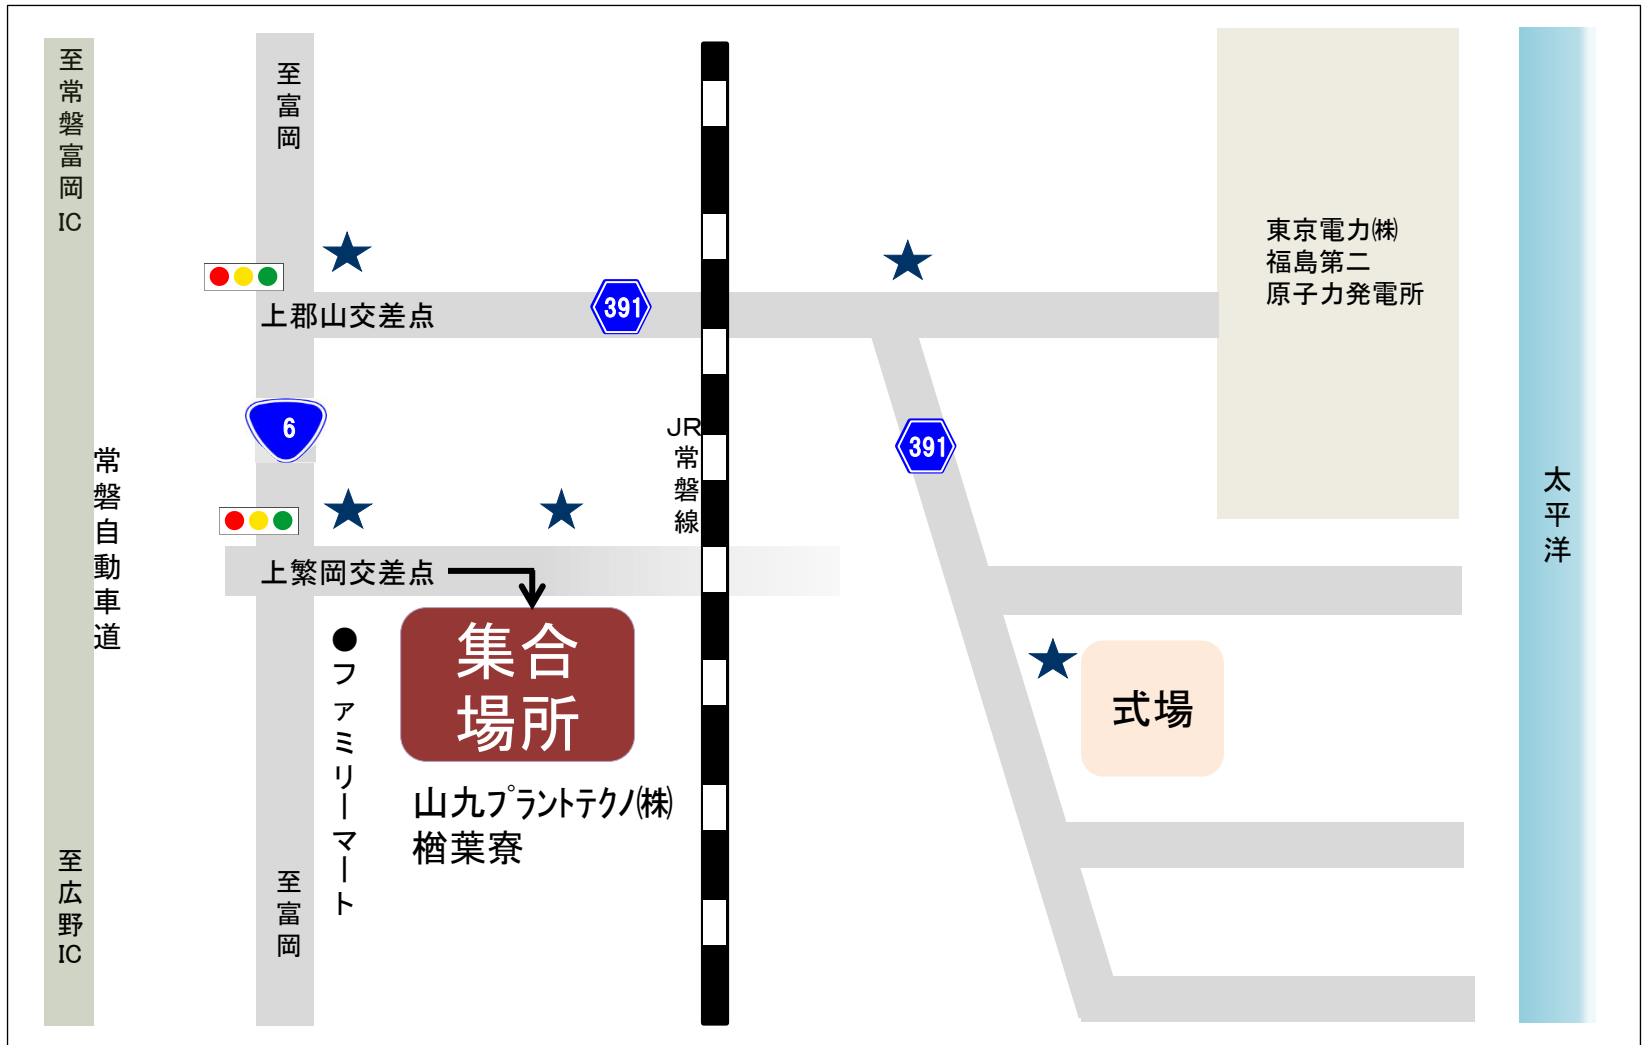

# 檜葉町対策地域内廃棄物処理業務(減容化处理)起工式 案内図

※★マークの箇所に交通誘導員を配置しております。

- 住所
- ・集合場所：福島県双葉郡檜葉町大字上繁岡山神124-1
  - ・式場：福島県双葉郡檜葉町大字波倉地内