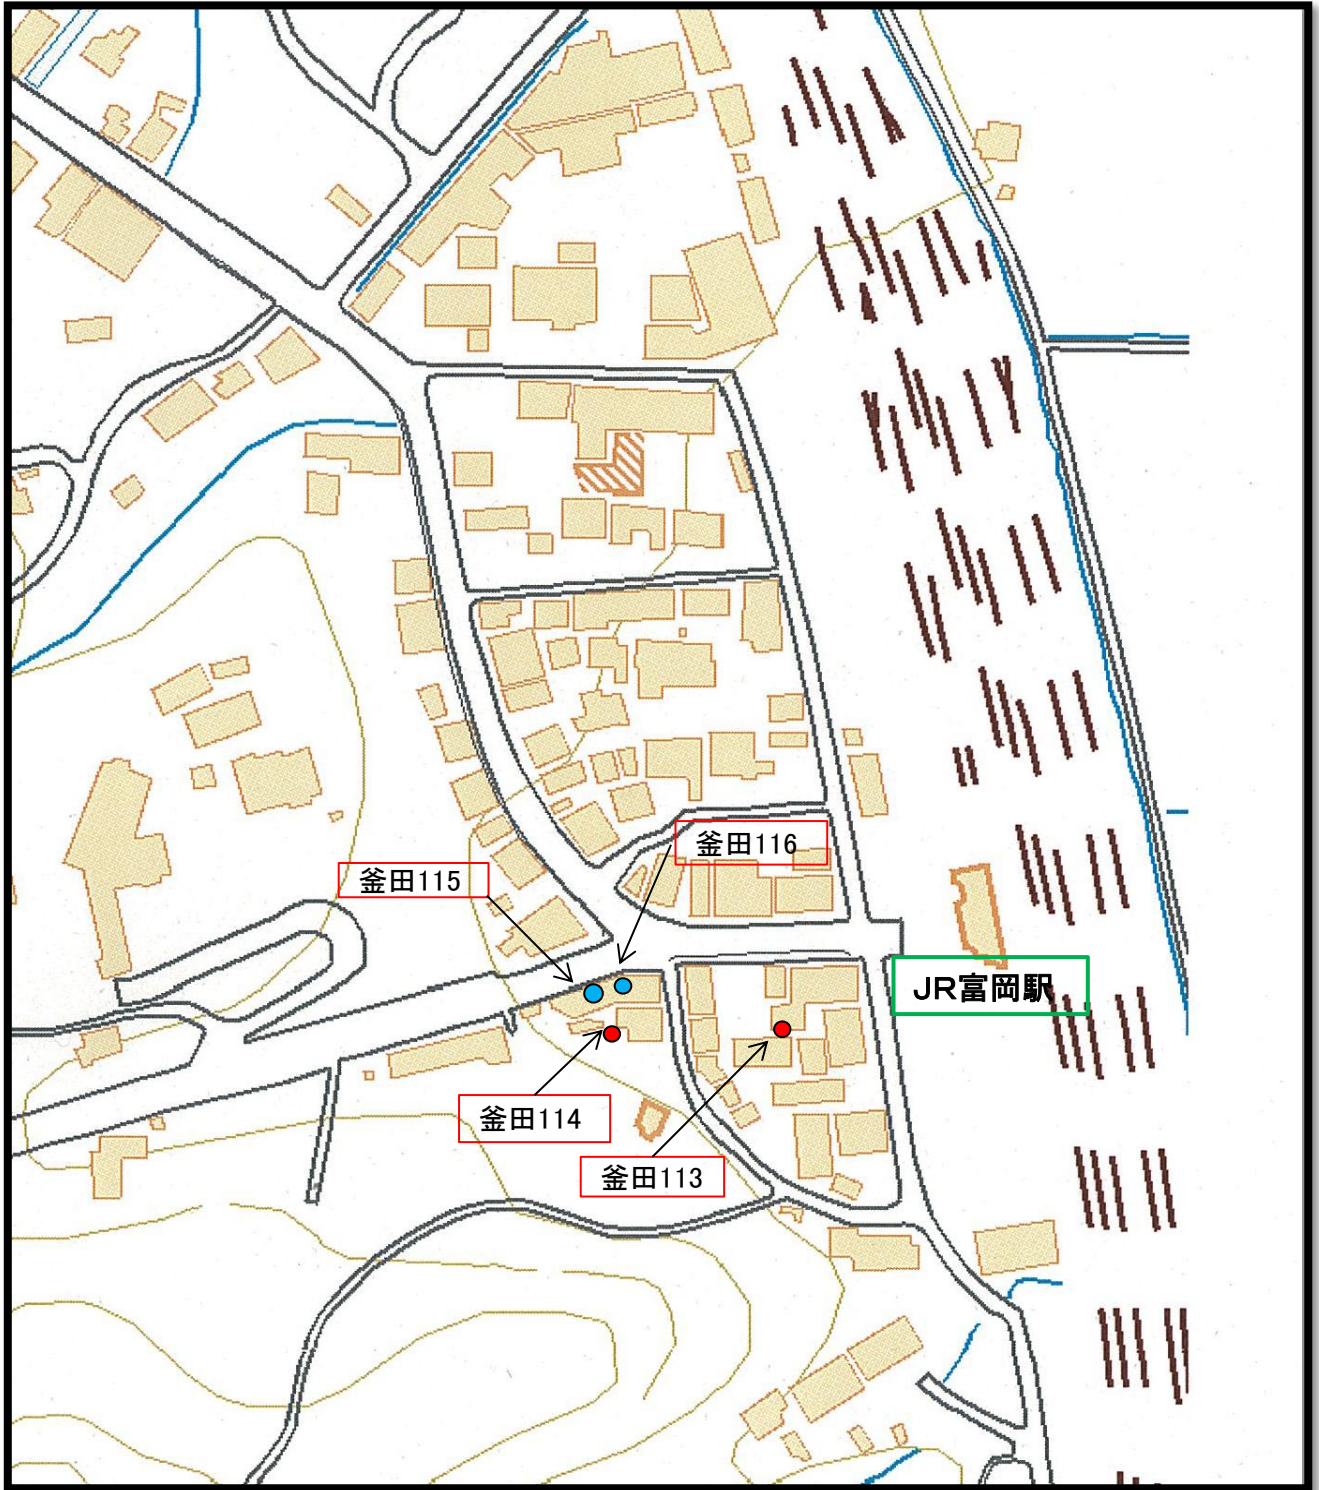

# 富岡町内被災自動車等位置図

(注) ● 赤丸:四輪軽自動車 ● 青丸:二輪自動車