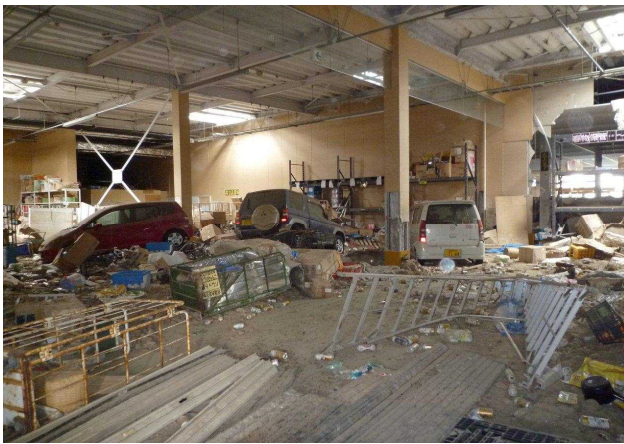

南相馬市小高区塚原字沼ノ上157付近

006・007(南西側より撮影)

006(トラクター)

007(コンバイン)

南相馬市小高区浦尻

ト001N (三菱 ekクラッシュイ) (西側より撮影)

ト001N (三菱 ekクラッシュイ) (北側より撮影)

南相馬市小高区大井字深町21(ダイユーエイト小高店内)