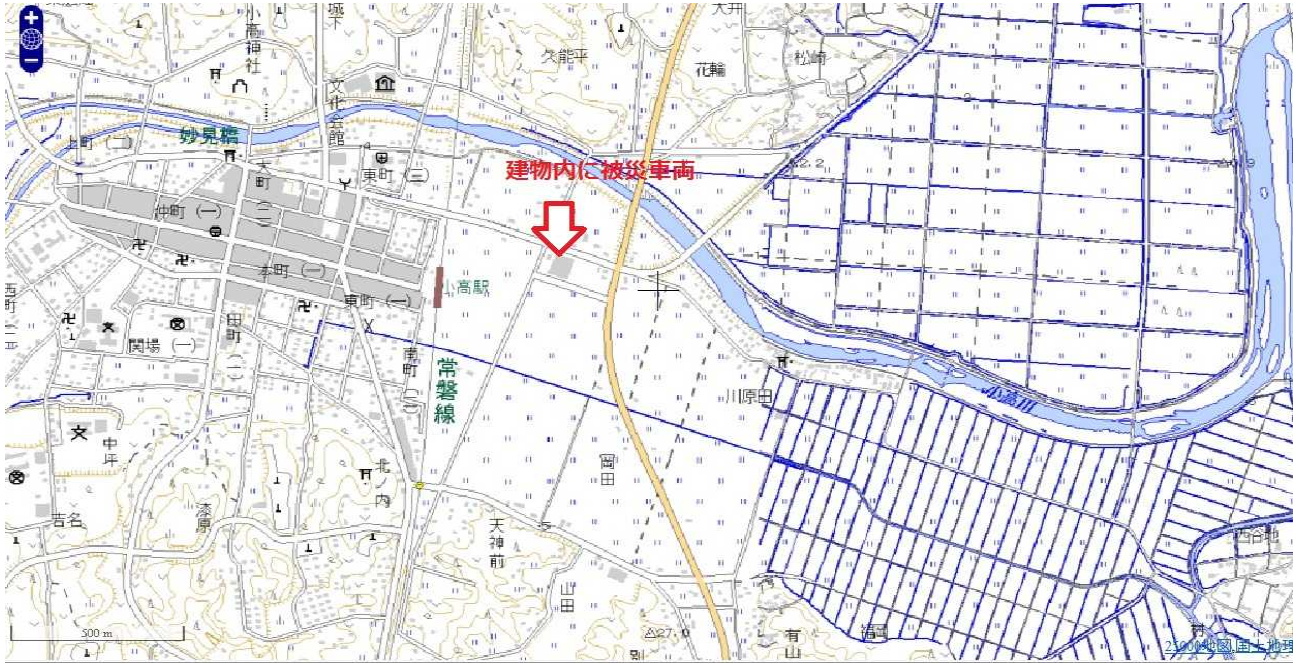

南相馬市小高区塚原字沼ノ上157付近

006・007(南西側より撮影)

006(トラクター)

007(コンバイン)

南相馬市小高区浦尻

ト001N (三菱 ekクラッシュイ) (西側より撮影)

ト001N (三菱 ekクラッシュイ) (北側より撮影)

南相馬市小高区大井字深町21(ダイユーエイト小高店内)