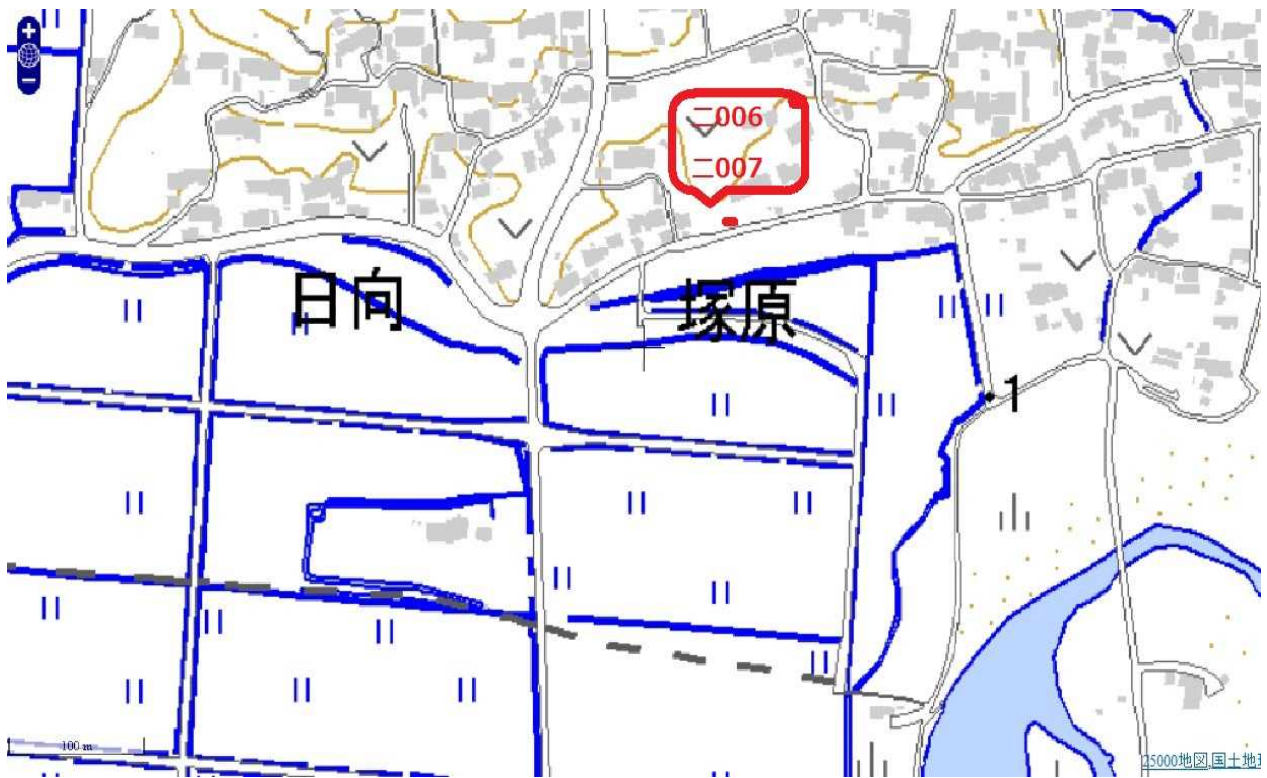

南相馬市旧警戒区域内の所有者等確認中被災車両等
一覧表・位置図・写真(第2段)

仮番号	被災車両等の 所在する地区	車種	ナンバープレート
ニ006	塚原	農機具(トラクター)	不明
ニ007	塚原	農機具(コンバイン)	不明
ト001N	浦尻	三菱 ekクラッシイ	不明
ト002E	大井	三菱 パジエロミニ	福島 580 な 55-31
ト003E	大井	ホンダ フィット	不明
ト004E	大井	マツダ AZwagon	福島 583 い 71-88

南相馬市小高区塚原字沼ノ上157付近

006・007(南西側より撮影)

006(トラクター)

007(コンバイン)

南相馬市小高区浦尻

ト001N (三菱 ekクラッシュイ) (西側より撮影)

ト001N (三菱 ekクラッシュイ) (北側より撮影)

南相馬市小高区大井字深町21(ダイユーエイト小高店内)