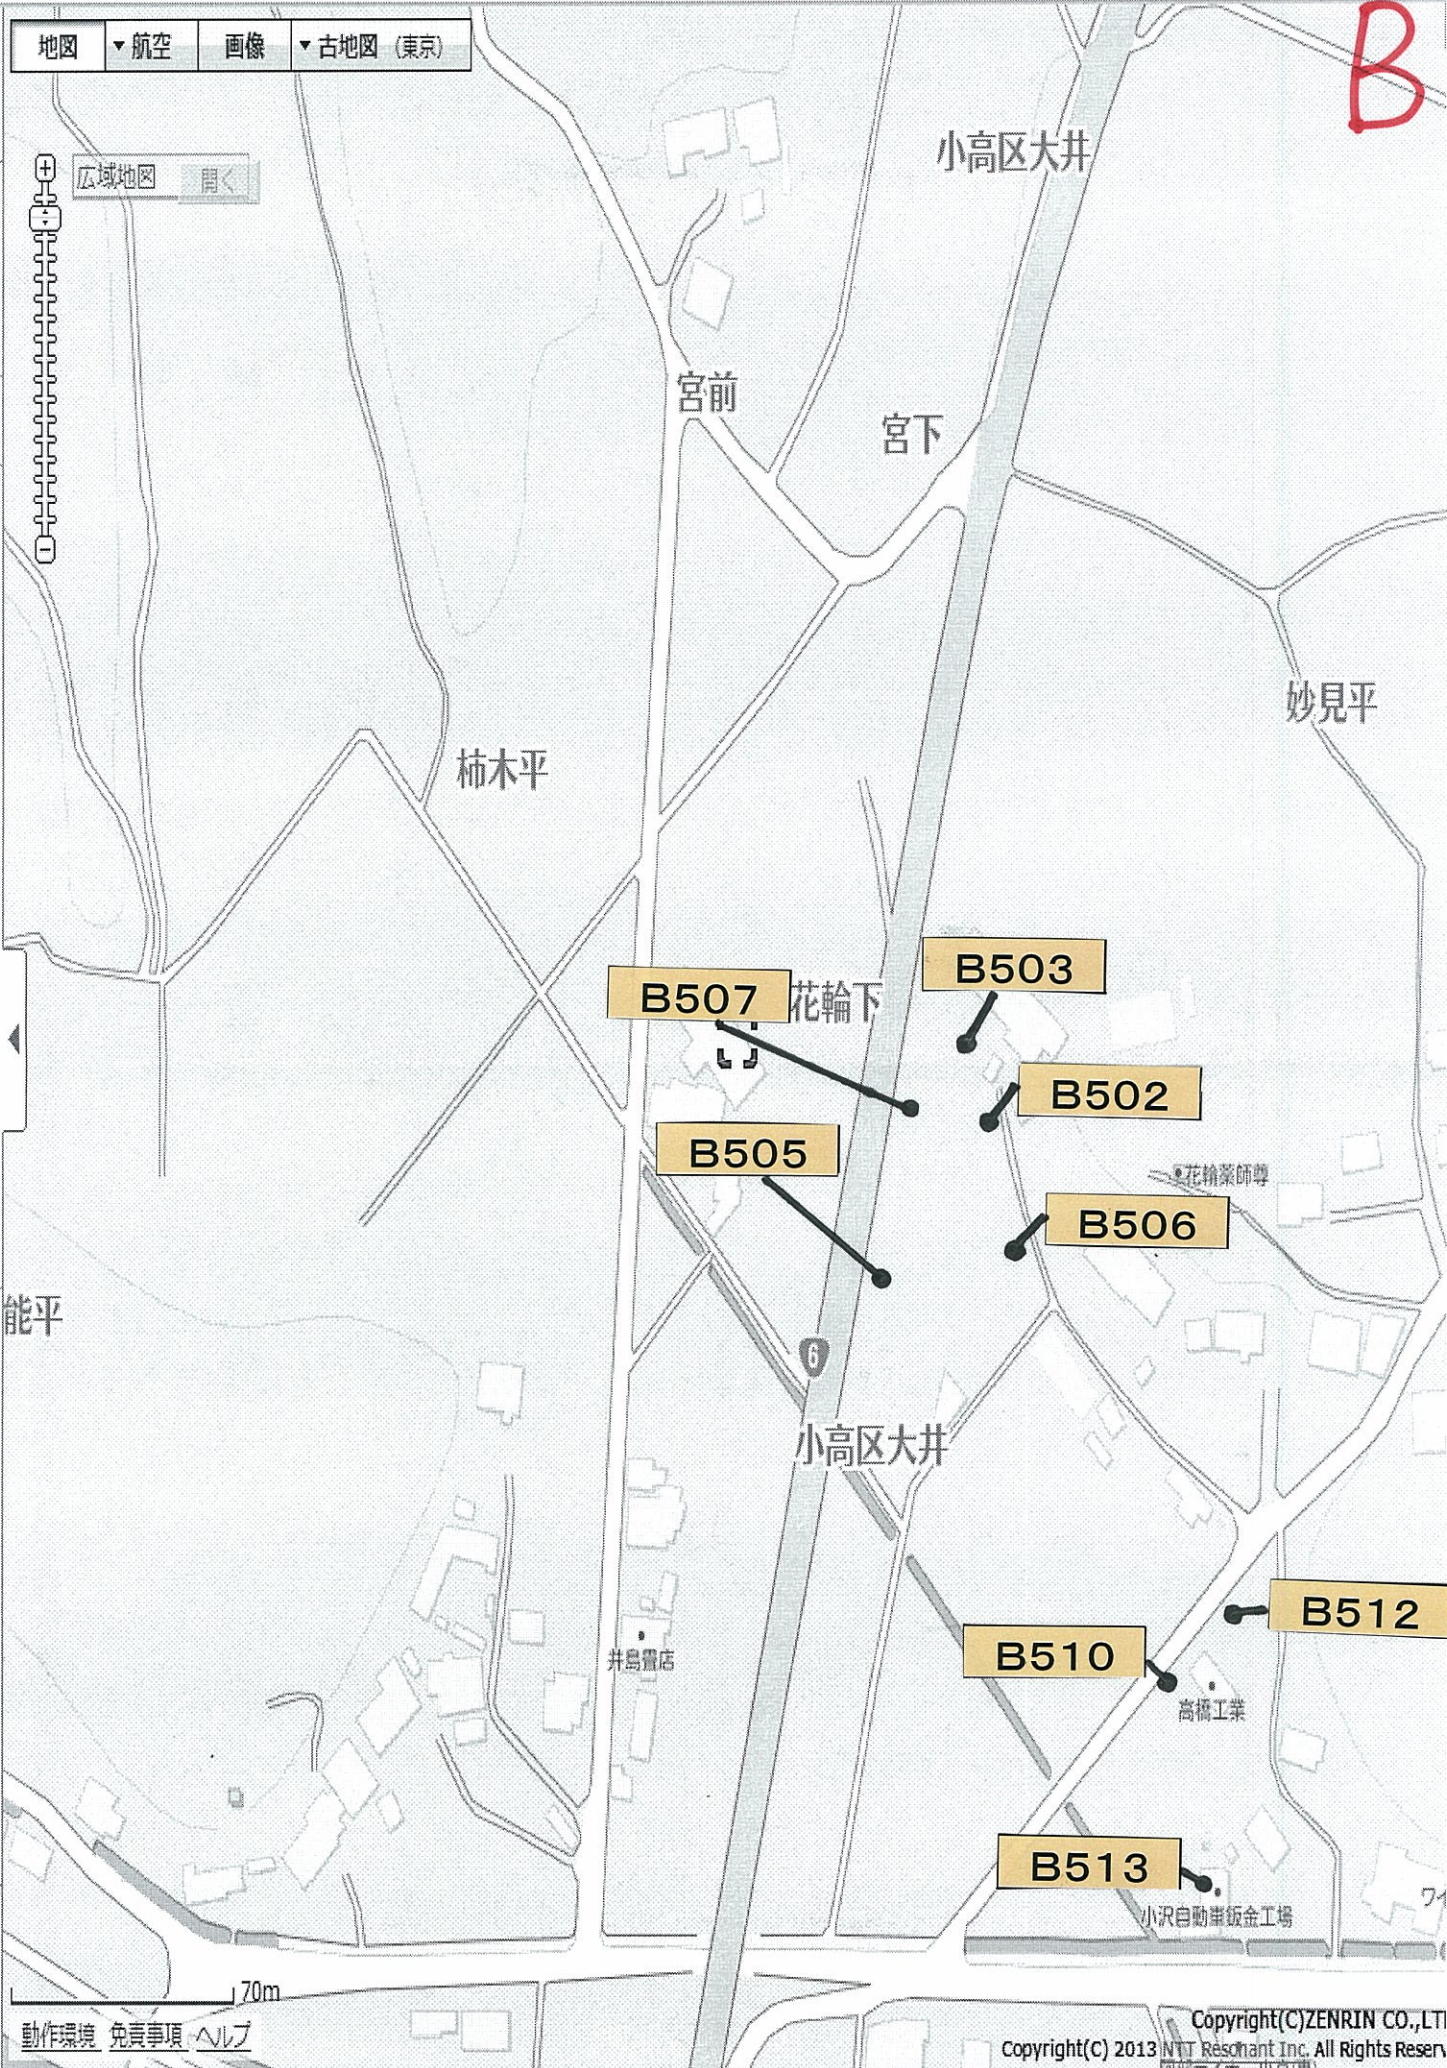

B

B519

地図 ▼ 航空 画像 ▼ 古地図 (東京)

広域地図 開く

100m

動作環境 免責事項 NLP

Copyright(C)ZENRIN
Copyright(C) 2013 NTT Resonant Inc. All Right

B

地図 ▼ 航空 画像 ▼ 古地図 (東京)

広域地図 開く

小高区大井

宮前

宮下

妙見平

柿木平

B507

花輪下

B503

B502

B505

B506

花輪業師尊

能平

小高区大井