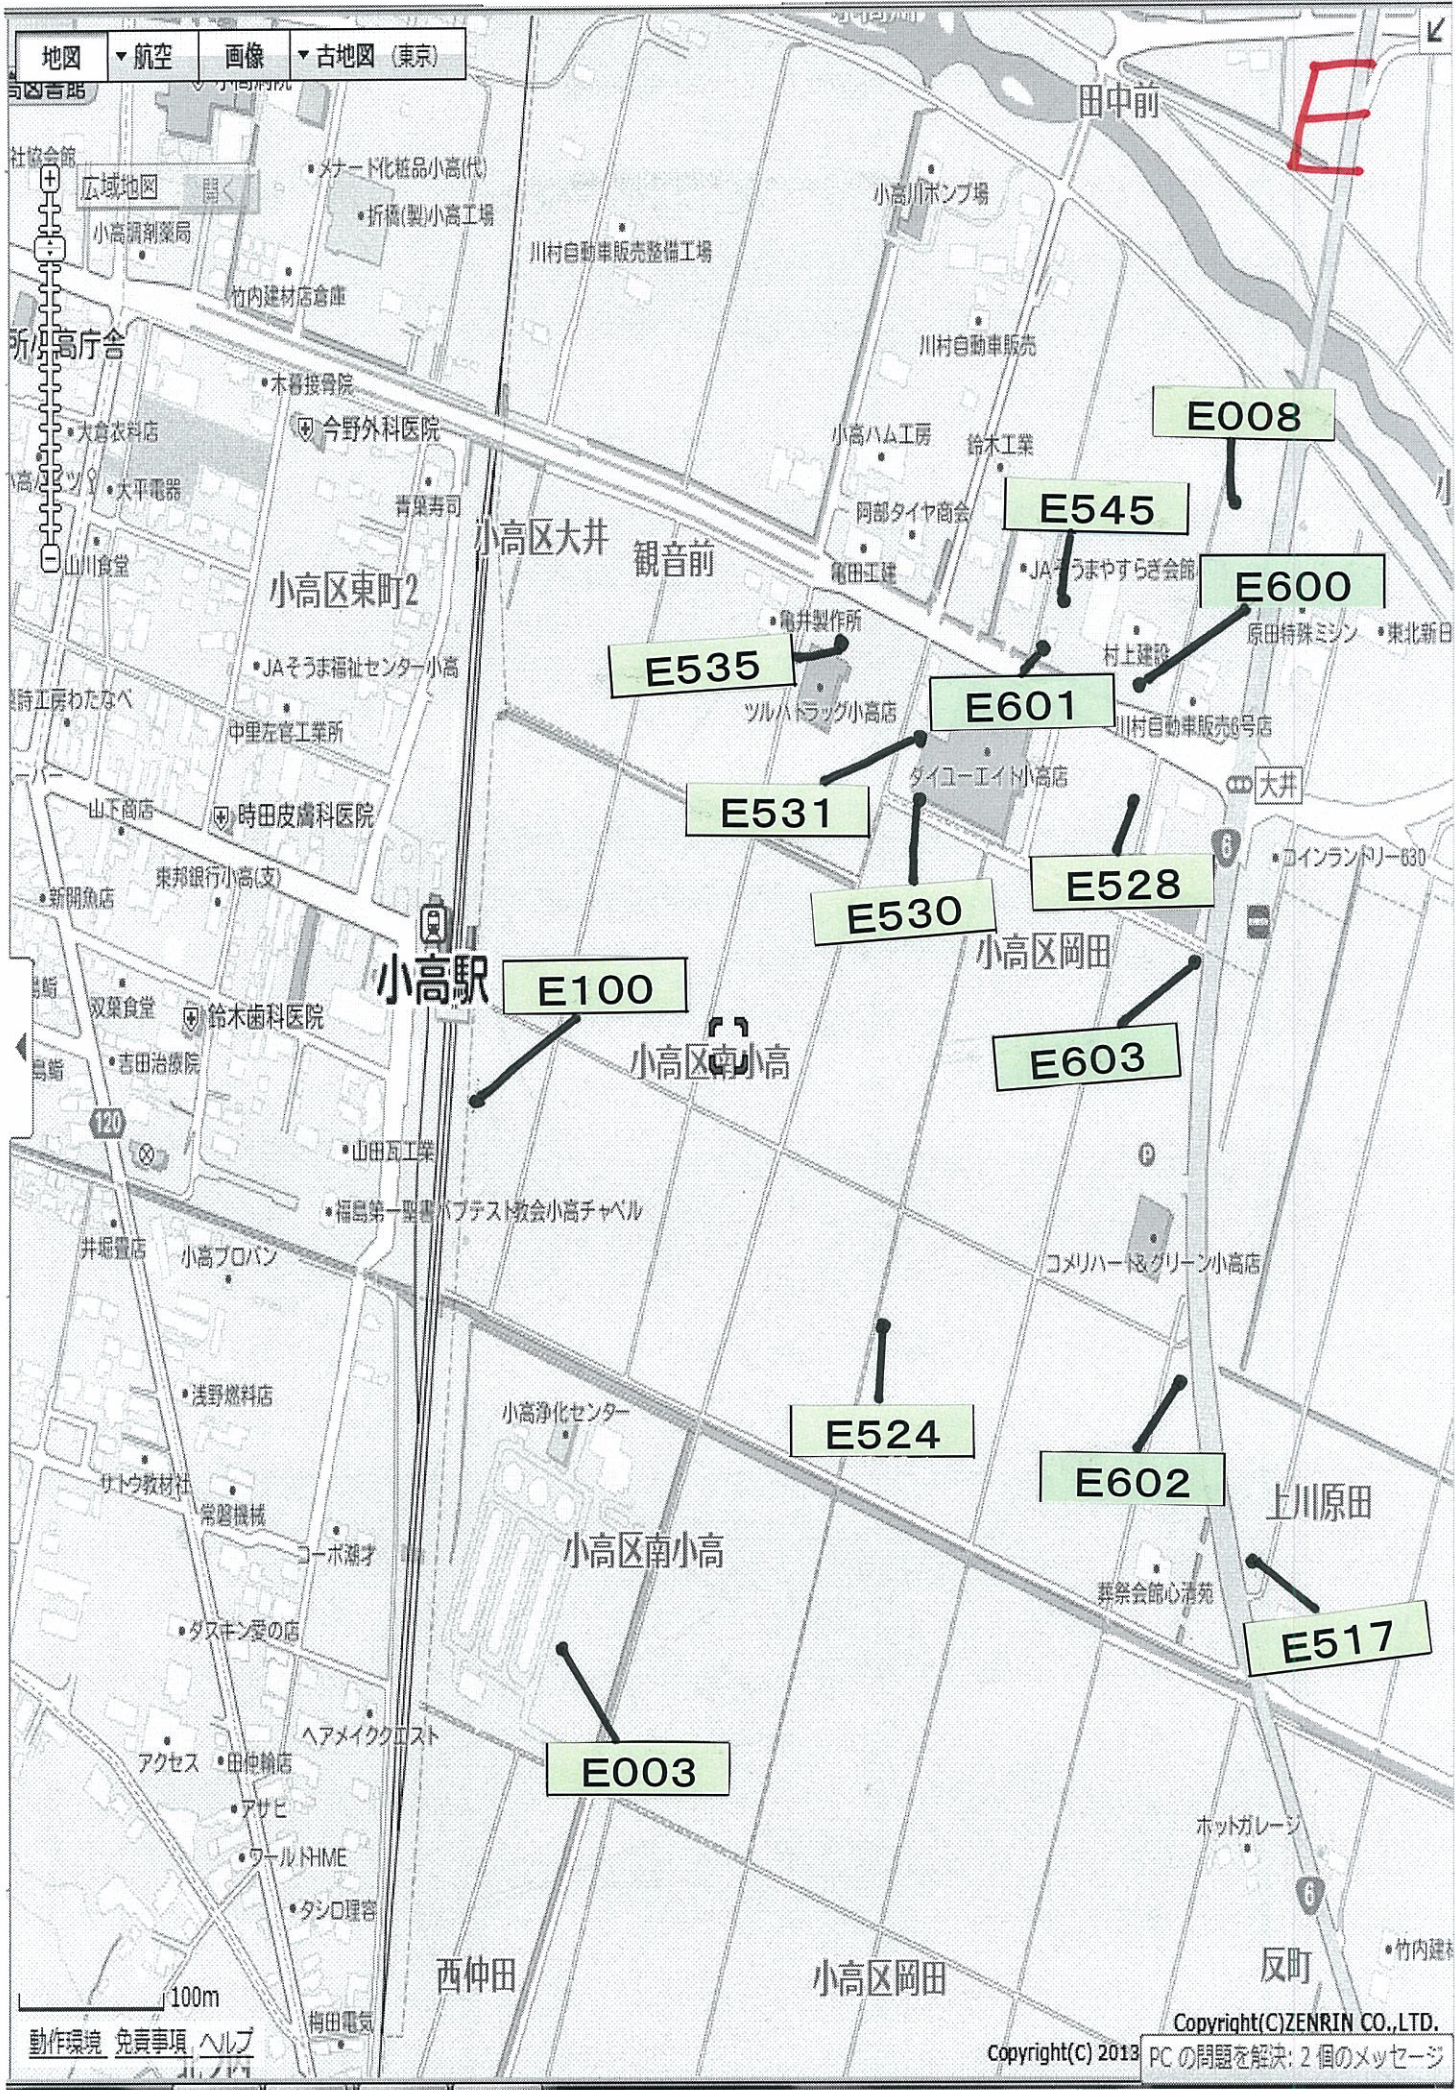

E

地図 ▼ 航空 画像 ▼ 古地図 (東京)

E504

1001

E507

1005

1004

1003

広域地図 開く

高庁舎

大倉衣料店
大平電器

山川食堂

時工房わたなへ

山下商店

新聞魚店

双葉食堂