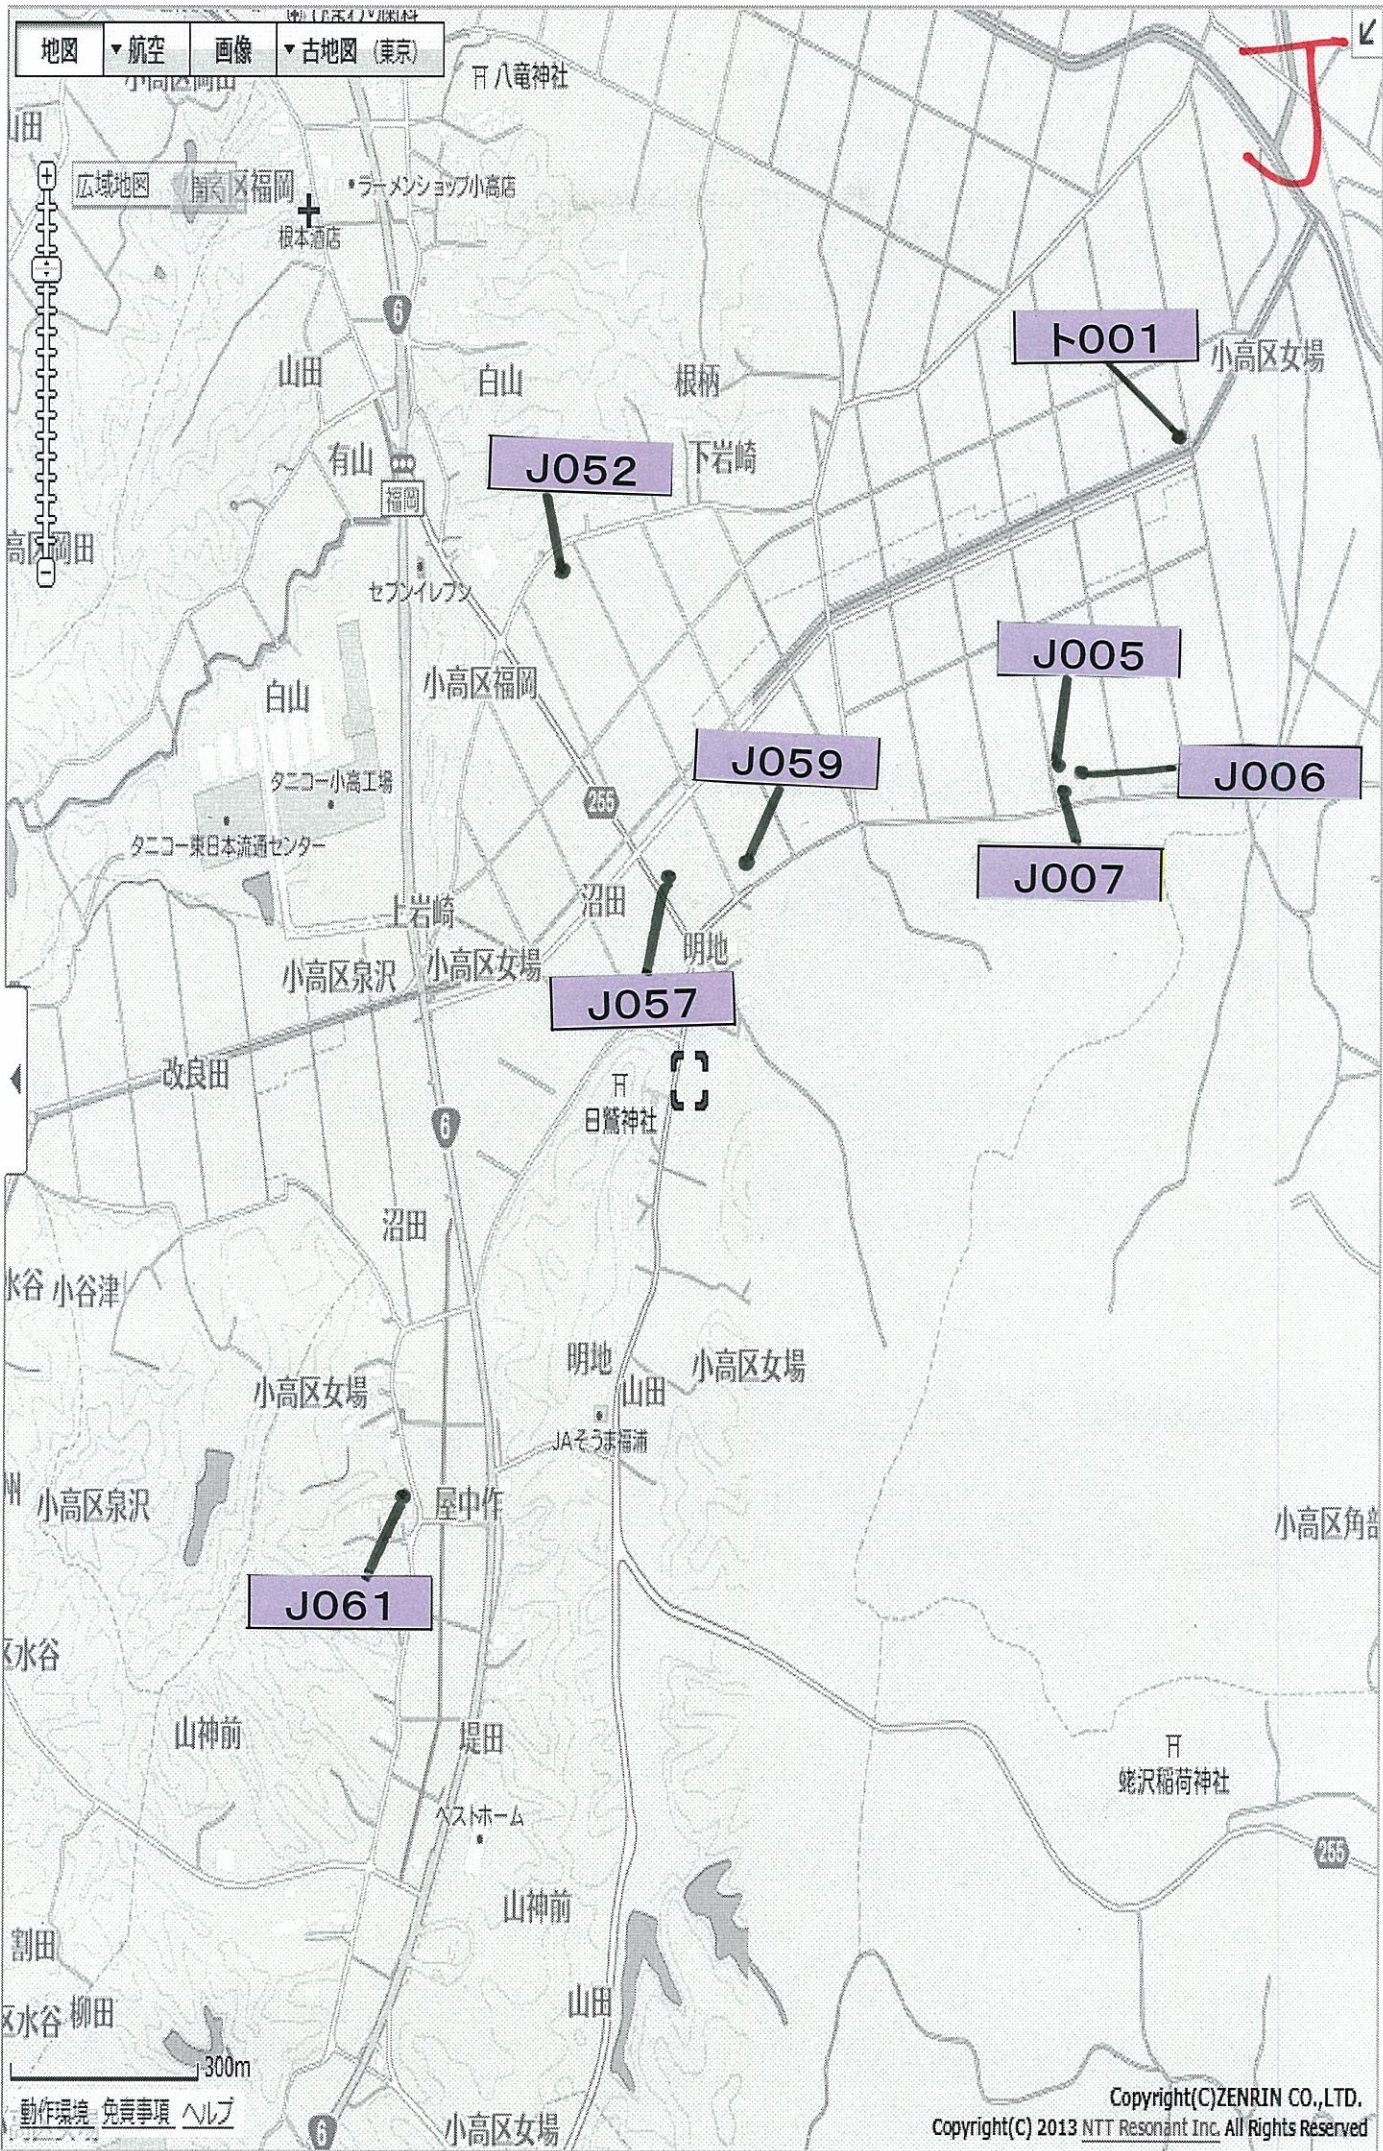

J052

T001

J059

J005

J006

J007

J057

J061