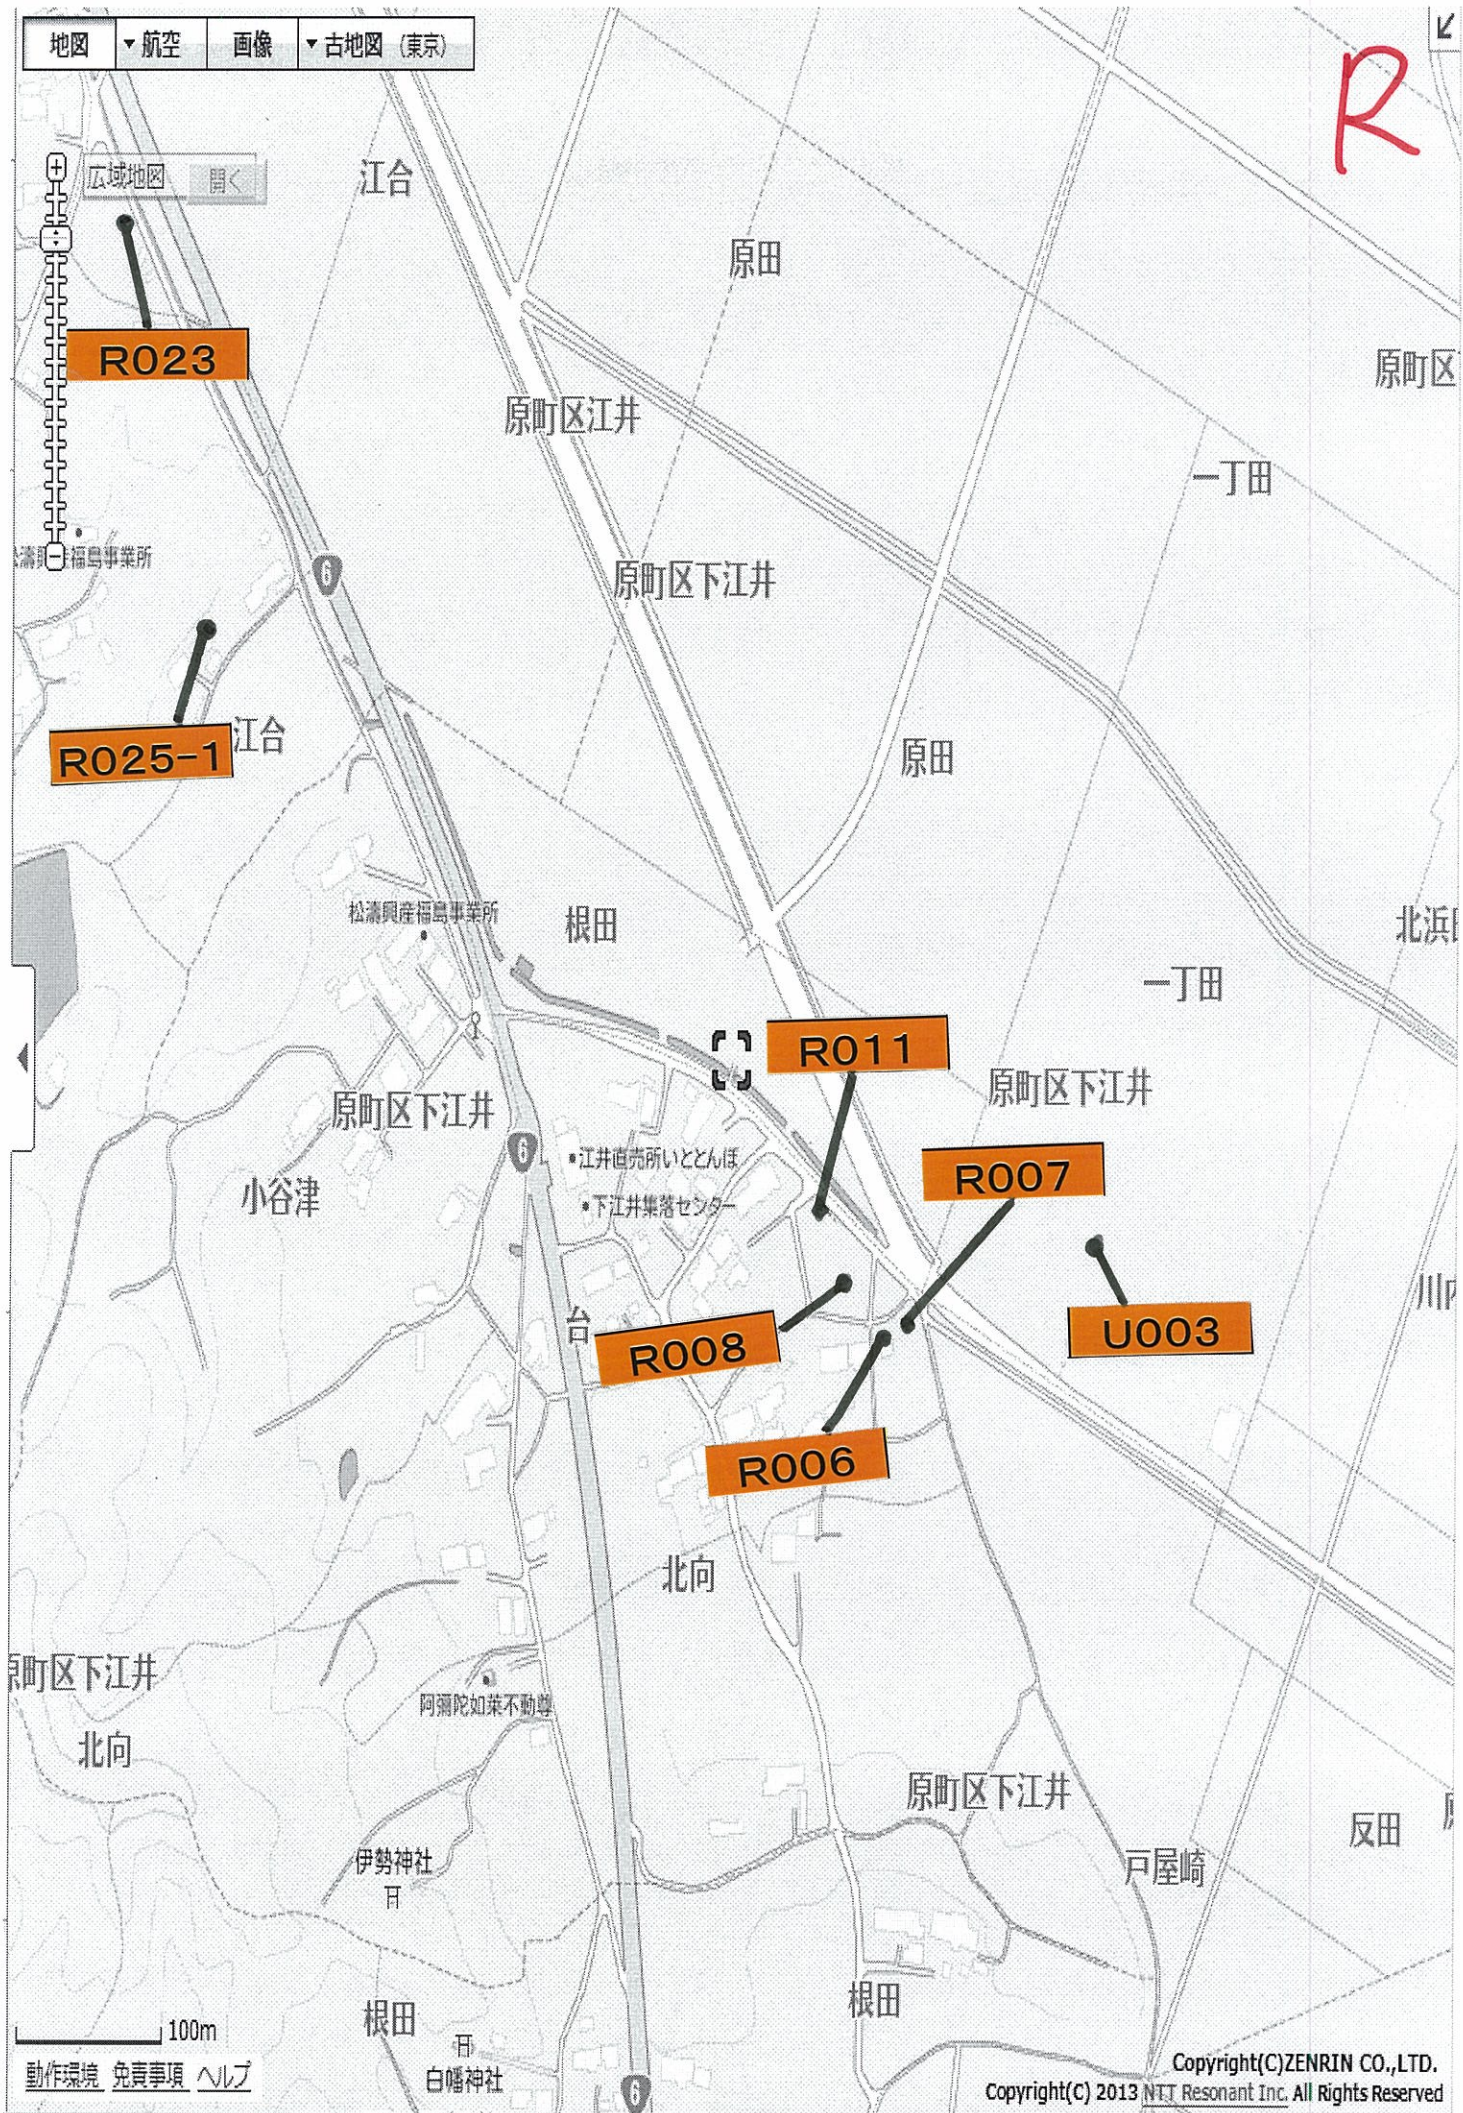

R

広域地図 開く
R023

R025-1

R008

R006

R011

R007

U003

R

広域地図 開<

原町区江井

綿津見神社

原町区江井

南迫

原町区江井
明知

オリカサ第2工場

原町区小木迫

光明迫

明知

綿津見神社

原町区堤谷

原町区江井

原町区堤谷

新田

北境田

薬師前

原町区堤谷

原町区堤谷

向畑

原町区小木迫

R008 (1)

R006 (1)