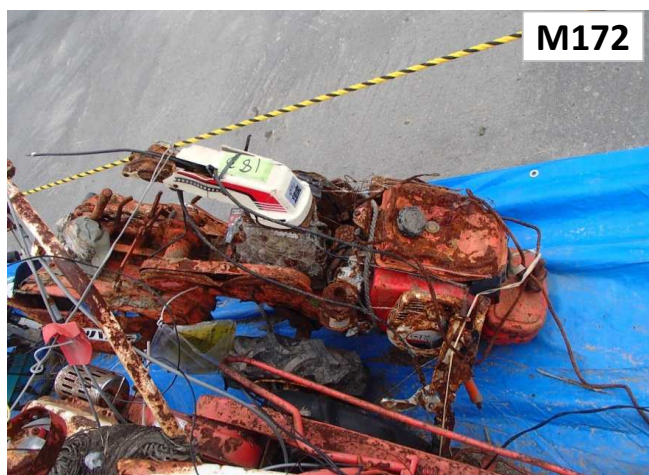

M168

工事件名	平成 25 年度橋葉町における被災自動車等撤去等業務
工事場所	前原・山田浜
保管	70 122
	124 年 11 月 7 日
施工者	双葉郡復興事業共同組合

M169

M170

M171

M172

M173

M174