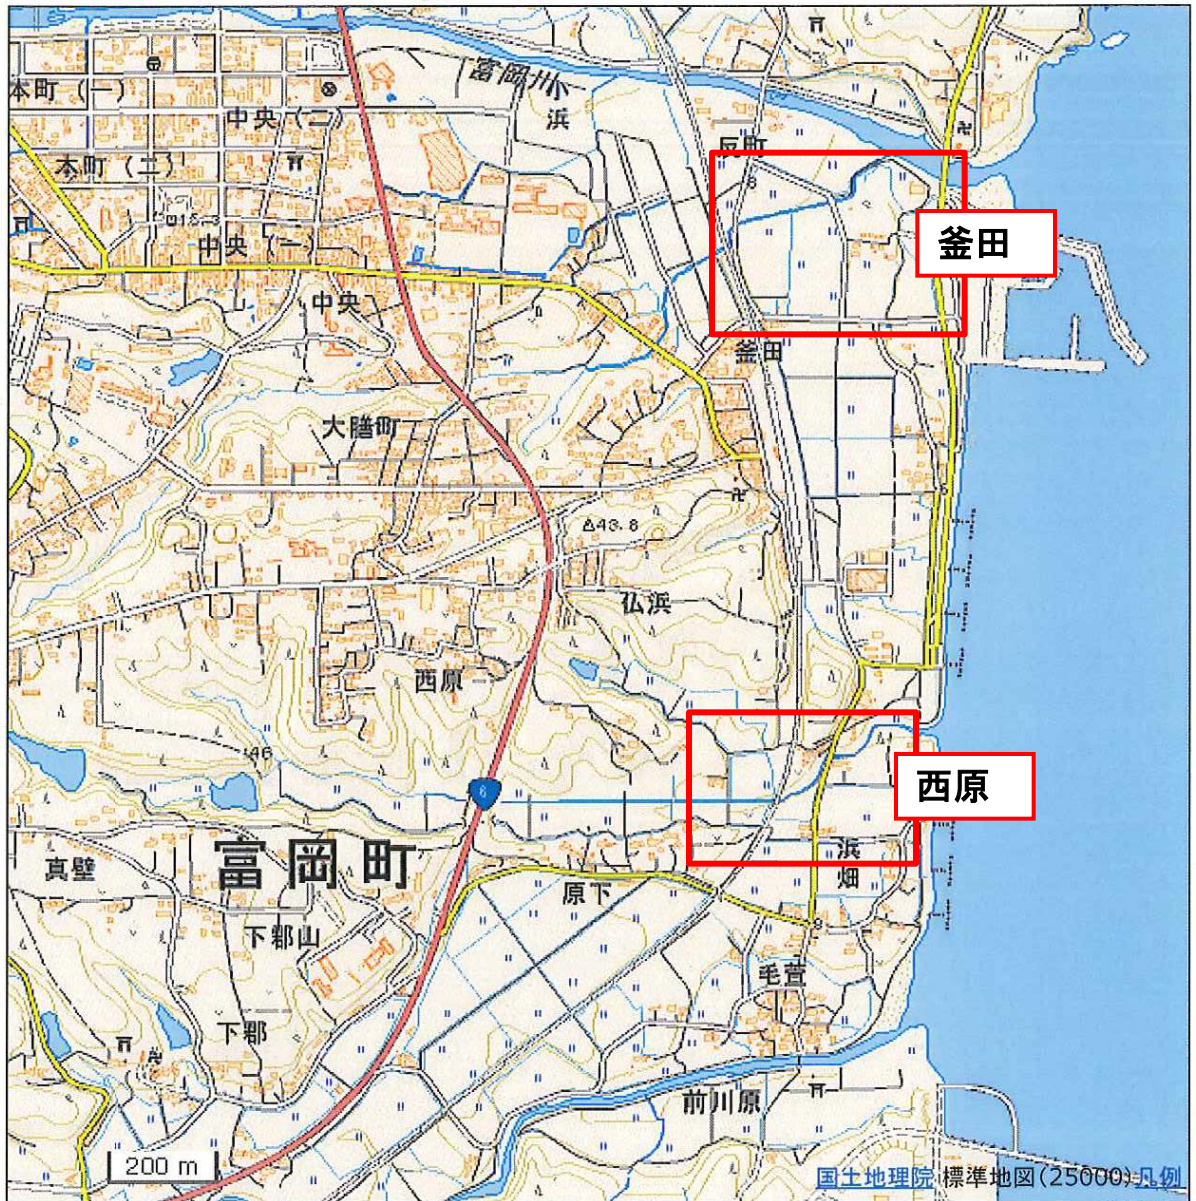

富岡町内被災車両等位置図

富岡町内被災車両等地図(釜田)

富岡町内被災車両等地図(西原)