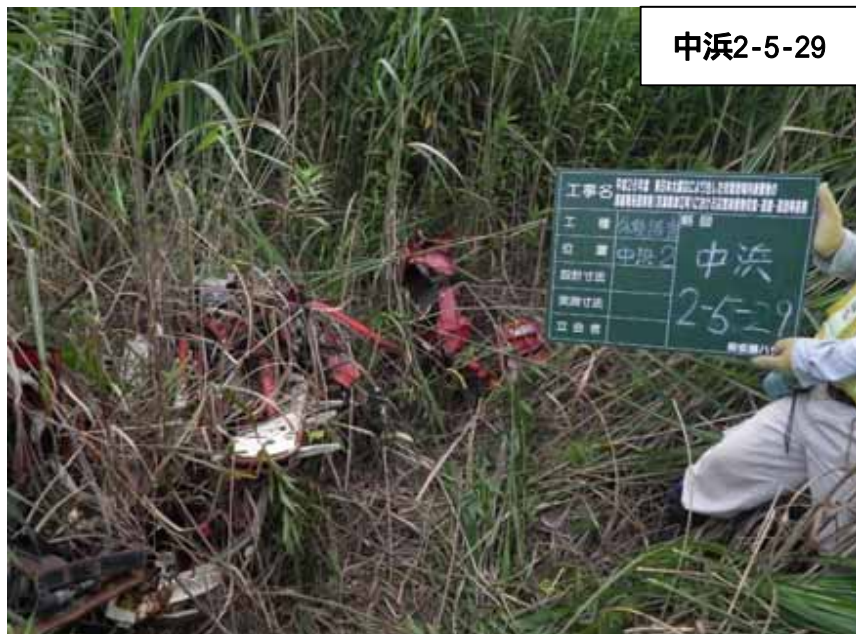

中浜2-5-31

中浜2-5-29