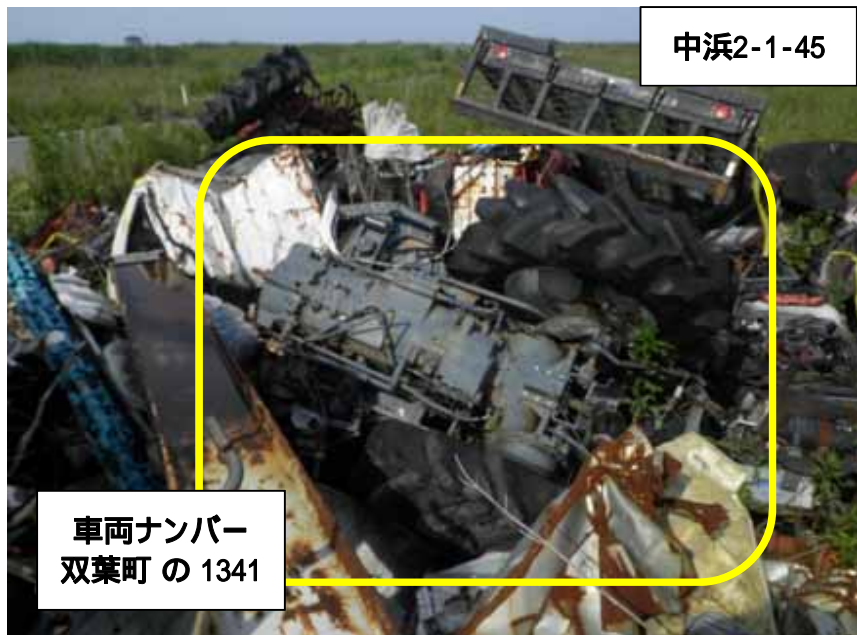

浪江町内被災車両等写真(中浜1)

浪江町内被災車両等写真(中浜2)

車両ナンバー
いわき 40
ぬ・5 40

中浜2-1-38

中浜2-1-39

中浜2-1-40

車両ナンバー
双葉町の 1337

中浜2-1-68