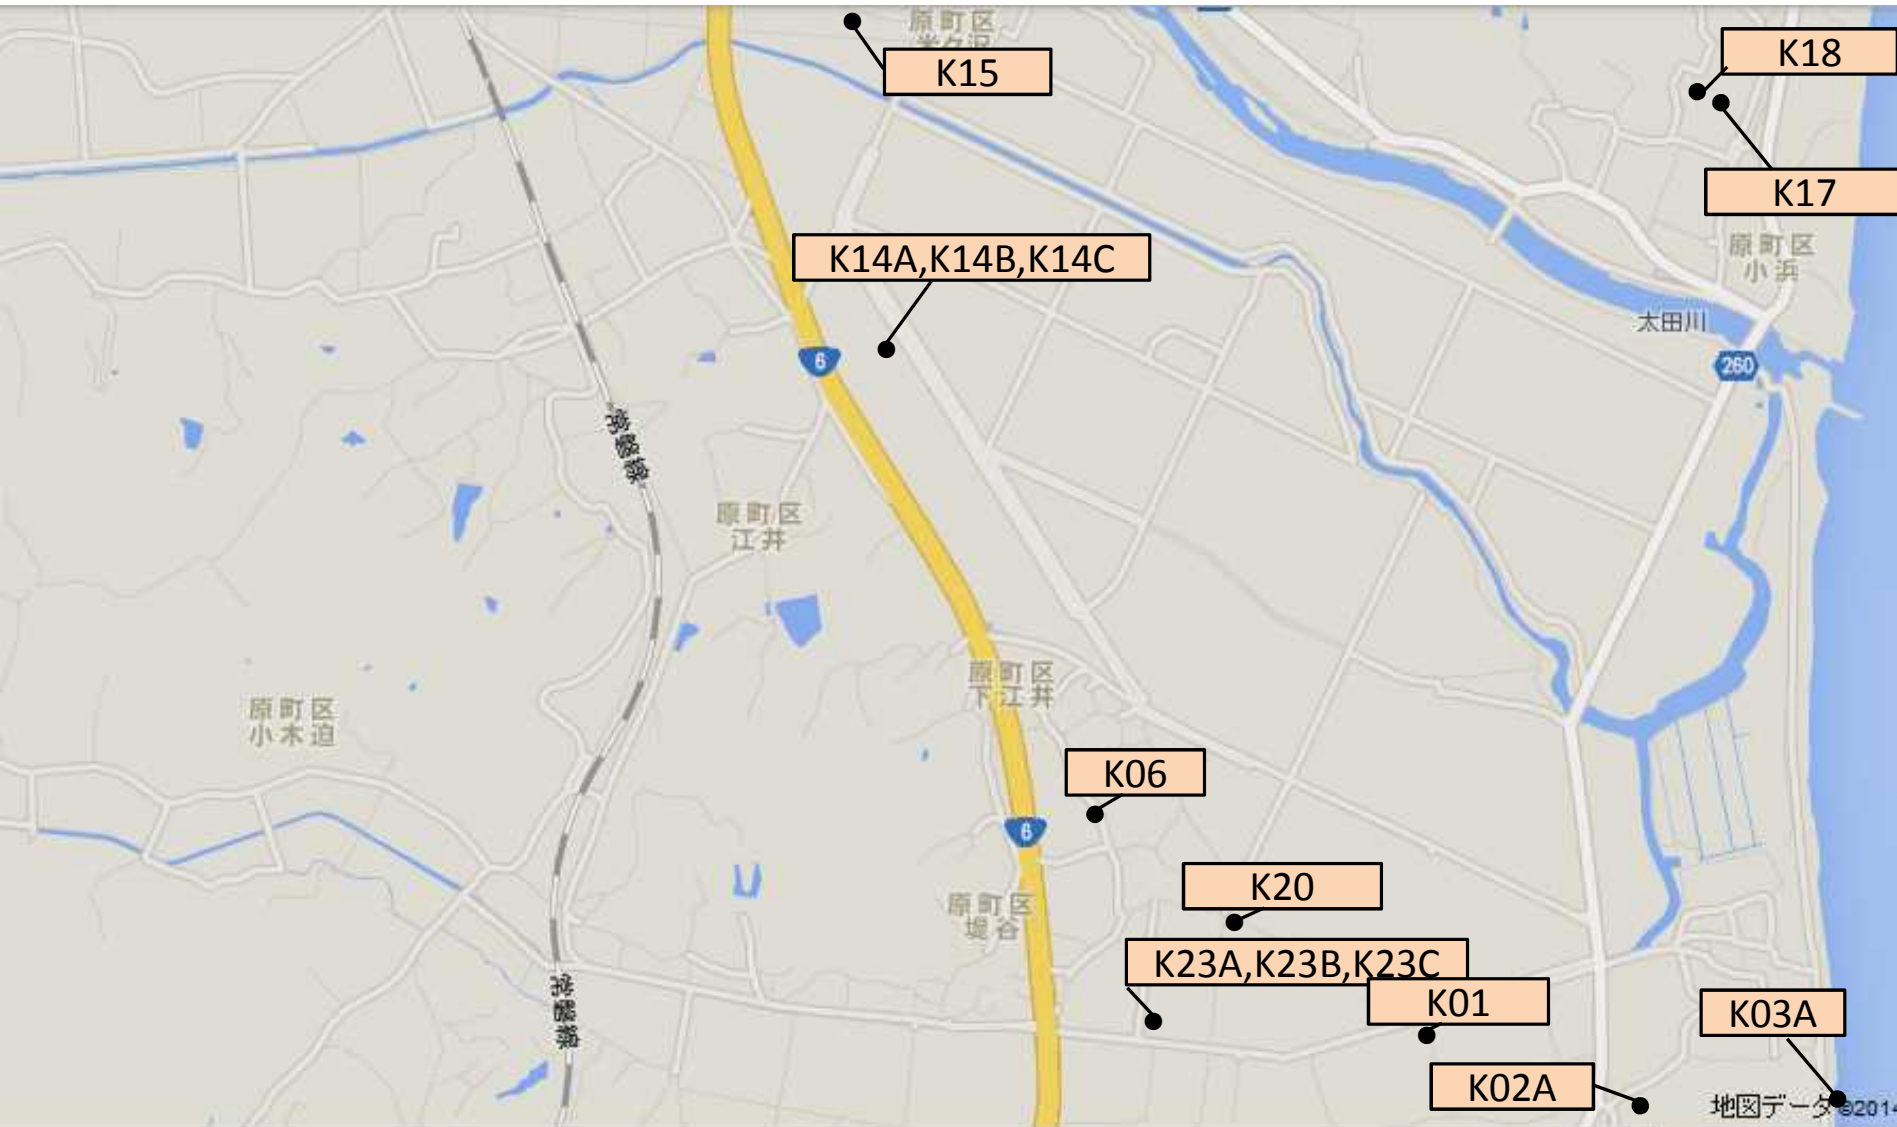

南相馬市旧警戒区域 被災車両等地図

原町区(K地区)被災車両等地図

小高区(M地区)被災車両等地図

小高区(U地区)被災車両等地図