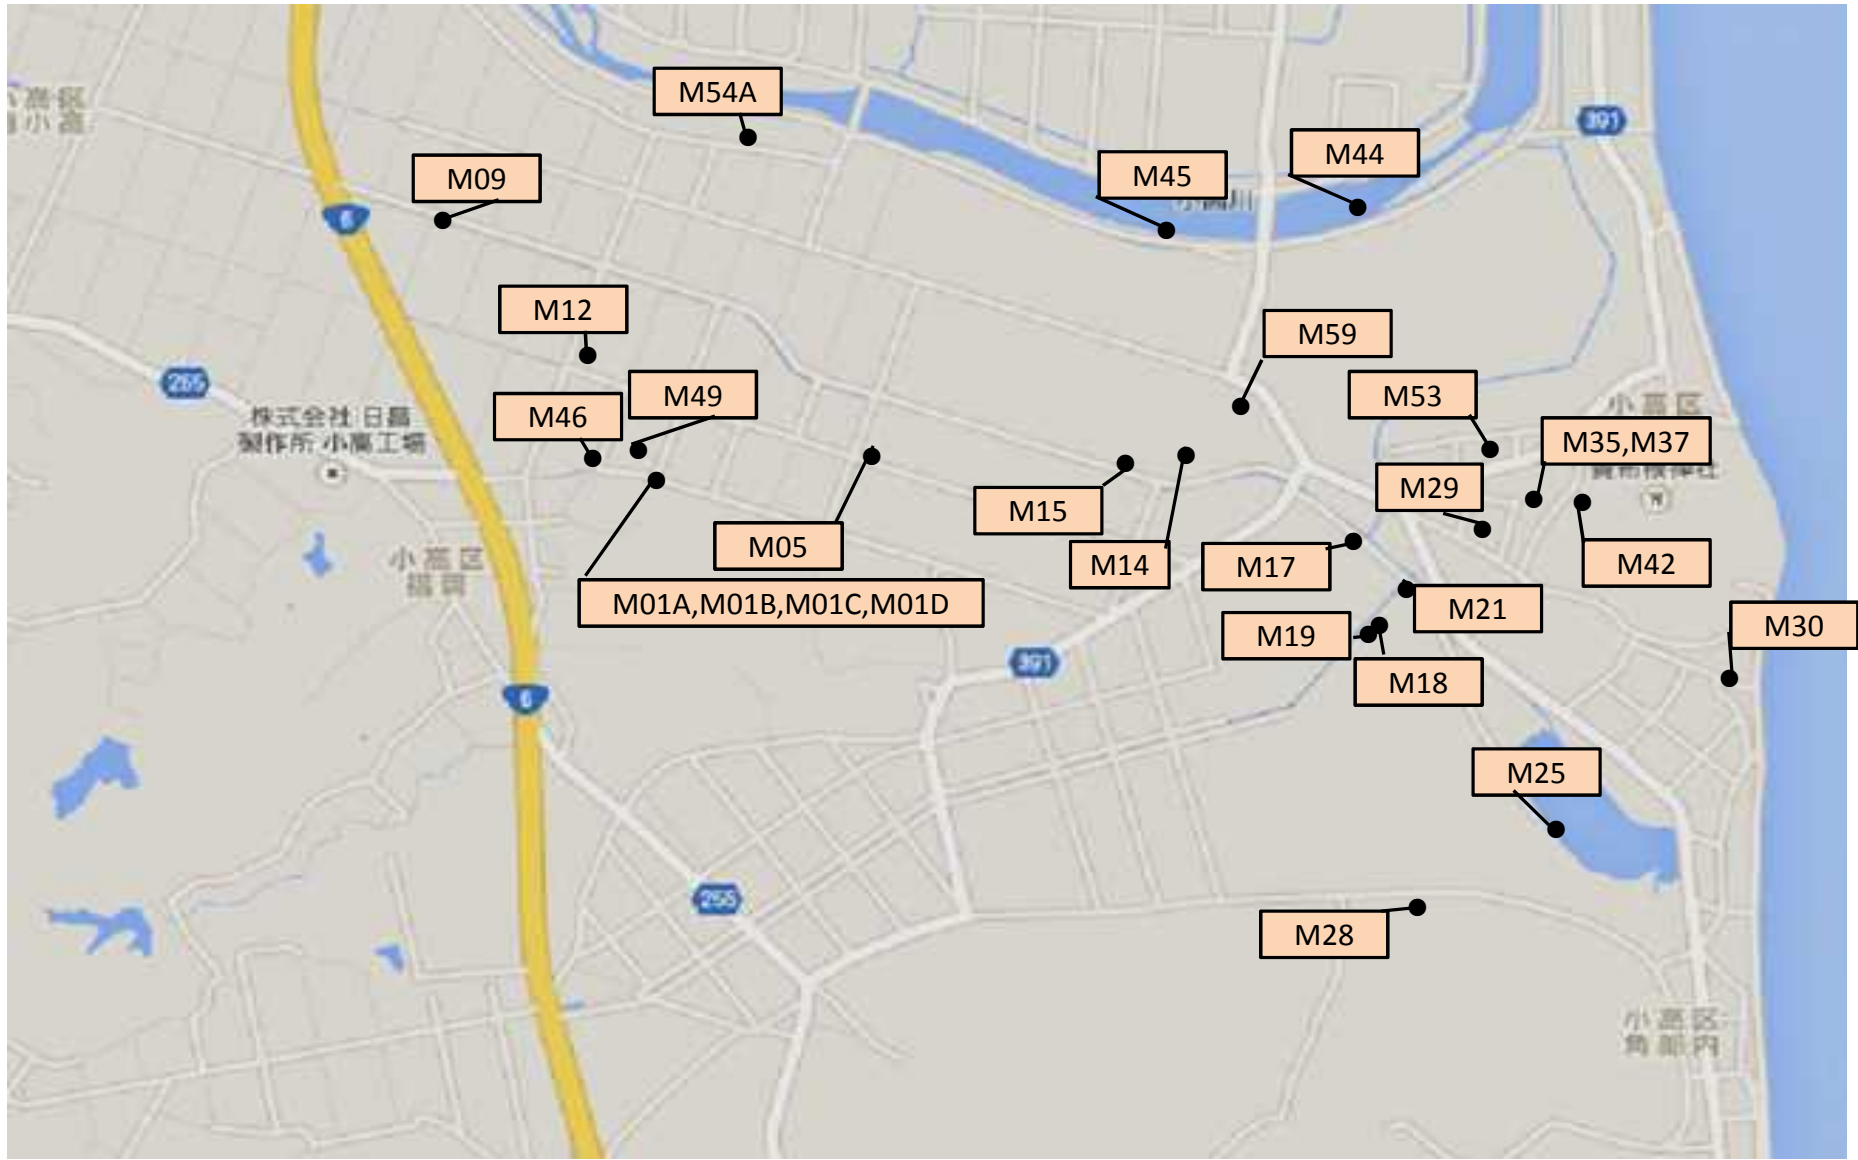

南相馬市旧警戒区域 被災車両等地図

原町区(K地区)被災車両等地図

小高区(M地区)被災車両等地図

小高区(U地区)被災車両等地図