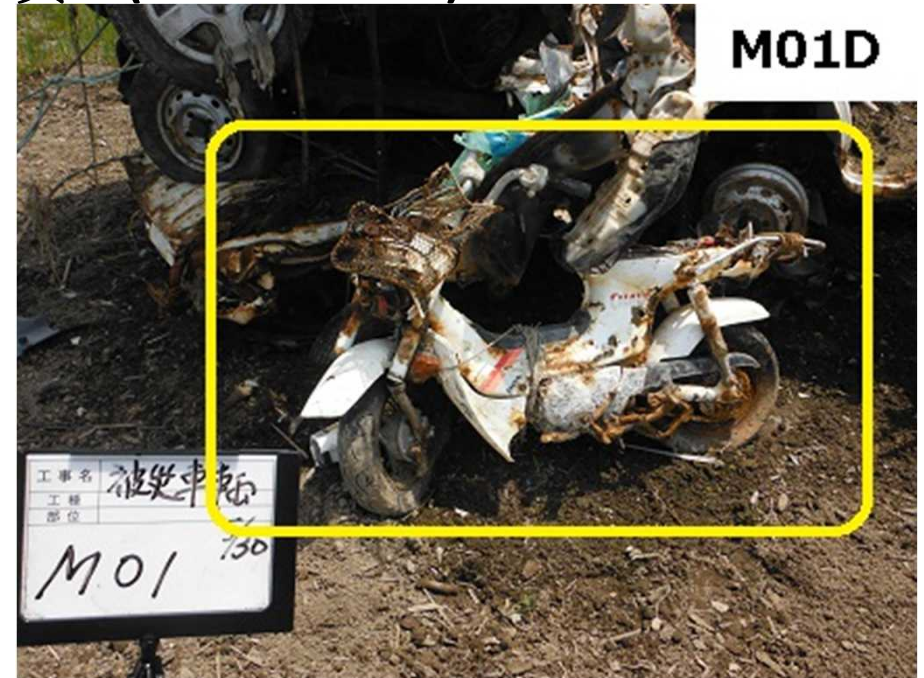

南相馬市内被災車両等写真 (M01A~M59)

M01A M01B M01C M01D

M01A: 上段 (車両) M01B: 中段 (車両)
M01C: 下段 (車両) M01D: 手前 (バイク)

M05

M09

M37

豊帆洋行船工
小高区 村上
豊帆洋行(株)・118

M42