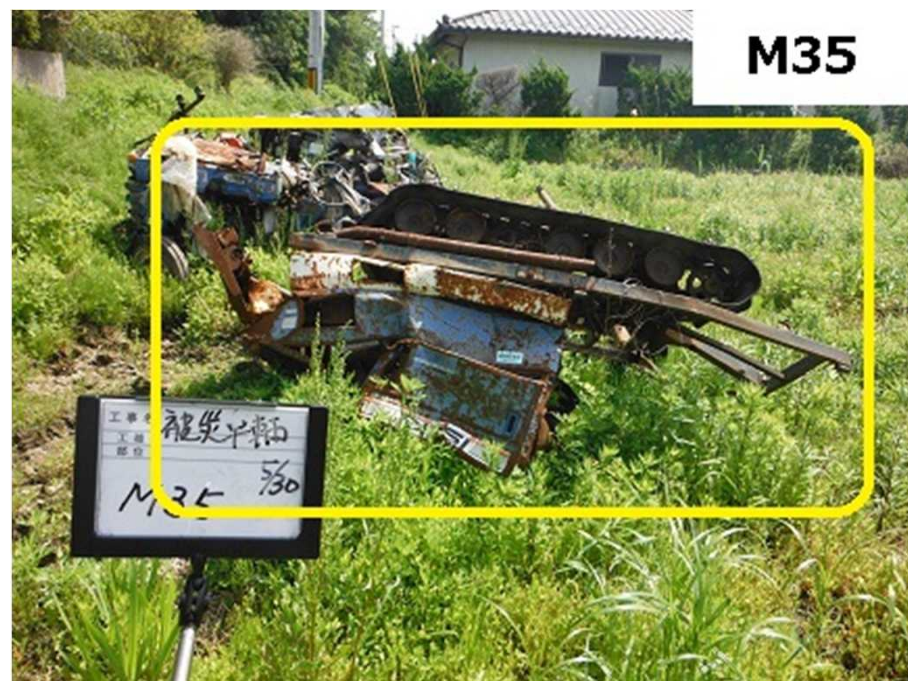

南相馬市内被災車両等写真 (M01A~M59)

M01A M01B M01C M01D

M01A: 上段 (車両) M01B: 中段 (車両)
M01C: 下段 (車両) M01D: 手前 (バイク)

M05

M09

M37

豊帆洋行船工
小高区 村上
豊帆洋行(株)・118

M42

工務名 船隻
M42
5/30

M44

豊帆洋行船工
小高区 村上
豊帆洋行(株)・118

M45(1)

M45(2)

M46

M49

車検不適合工
小車区
バイク×1台