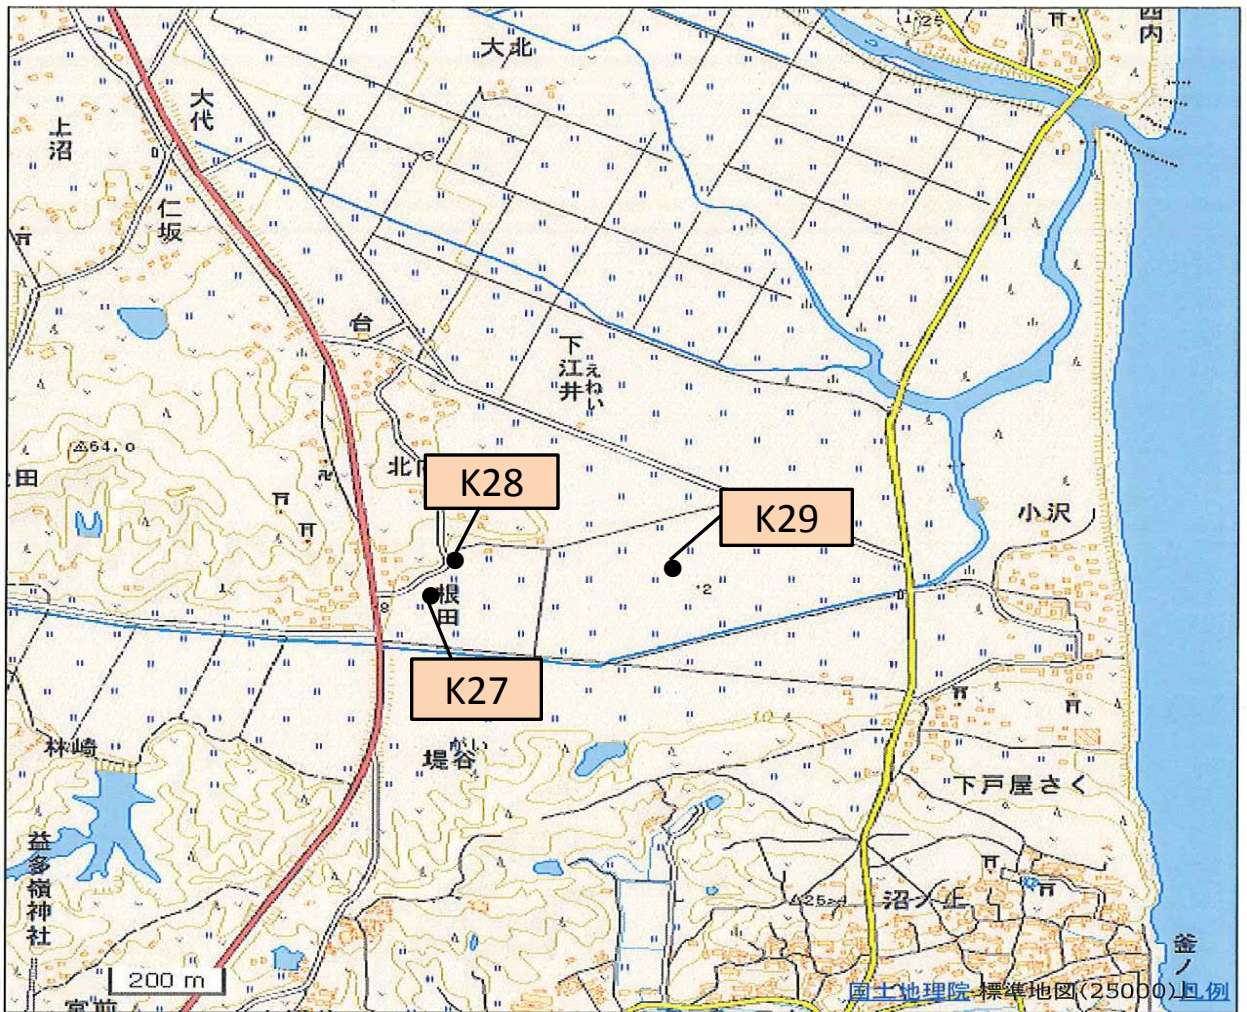

南相馬市旧警戒区域 被災車両等地図

原町区(K地区)被災車両等地図

小高区(M地区)被災車両等地図

小高区(U地区)被災車両等地図